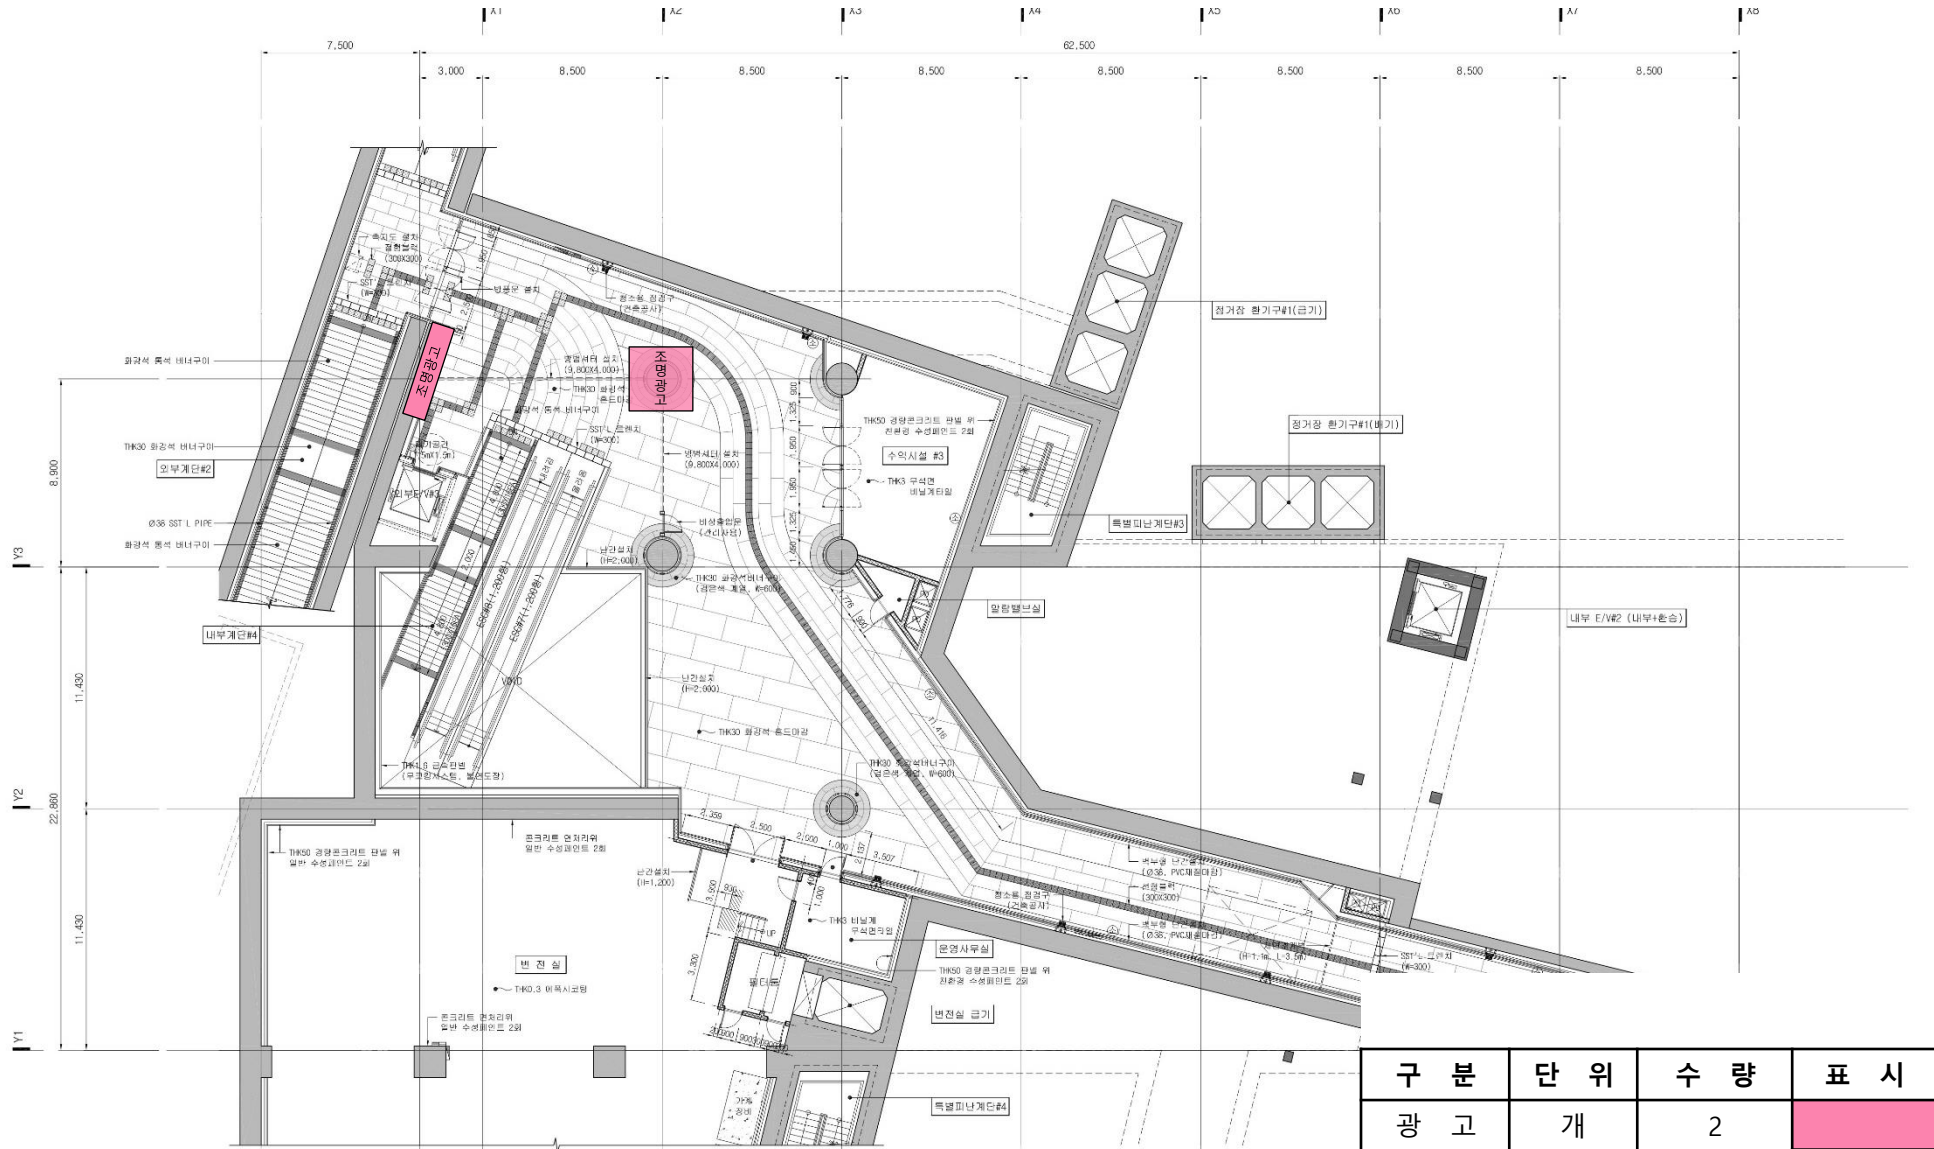

별내선 역 구내 광고 위치 (도면)

다산역

8호선 다산역 광고

지하 1층

8호선 다산역 광고

지하 1층

구분	단위	수량	표시
광고	개	7	
AFC	개	-	

8호선 다산역 광고

지하 3층

구분	단위	수량	표시
광고	개	2	

8호선 다산역 광고

지하 3층

구분	단위	수량	표시
광고	개	2	

품내역

8호선 별내역

지하 1층 연결통로

8호선 별내역

지하 1층 연결통로

구분	단위	수량	표시
광고	개	1	

8호선 별내역

지하 1층 환승통로

8호선 별내역

지하 3층

구분	단위	수량	표시
광고	개	1	

8호선 별내역

지하 3층

구분	단위	수량	표시
광고	개	1	