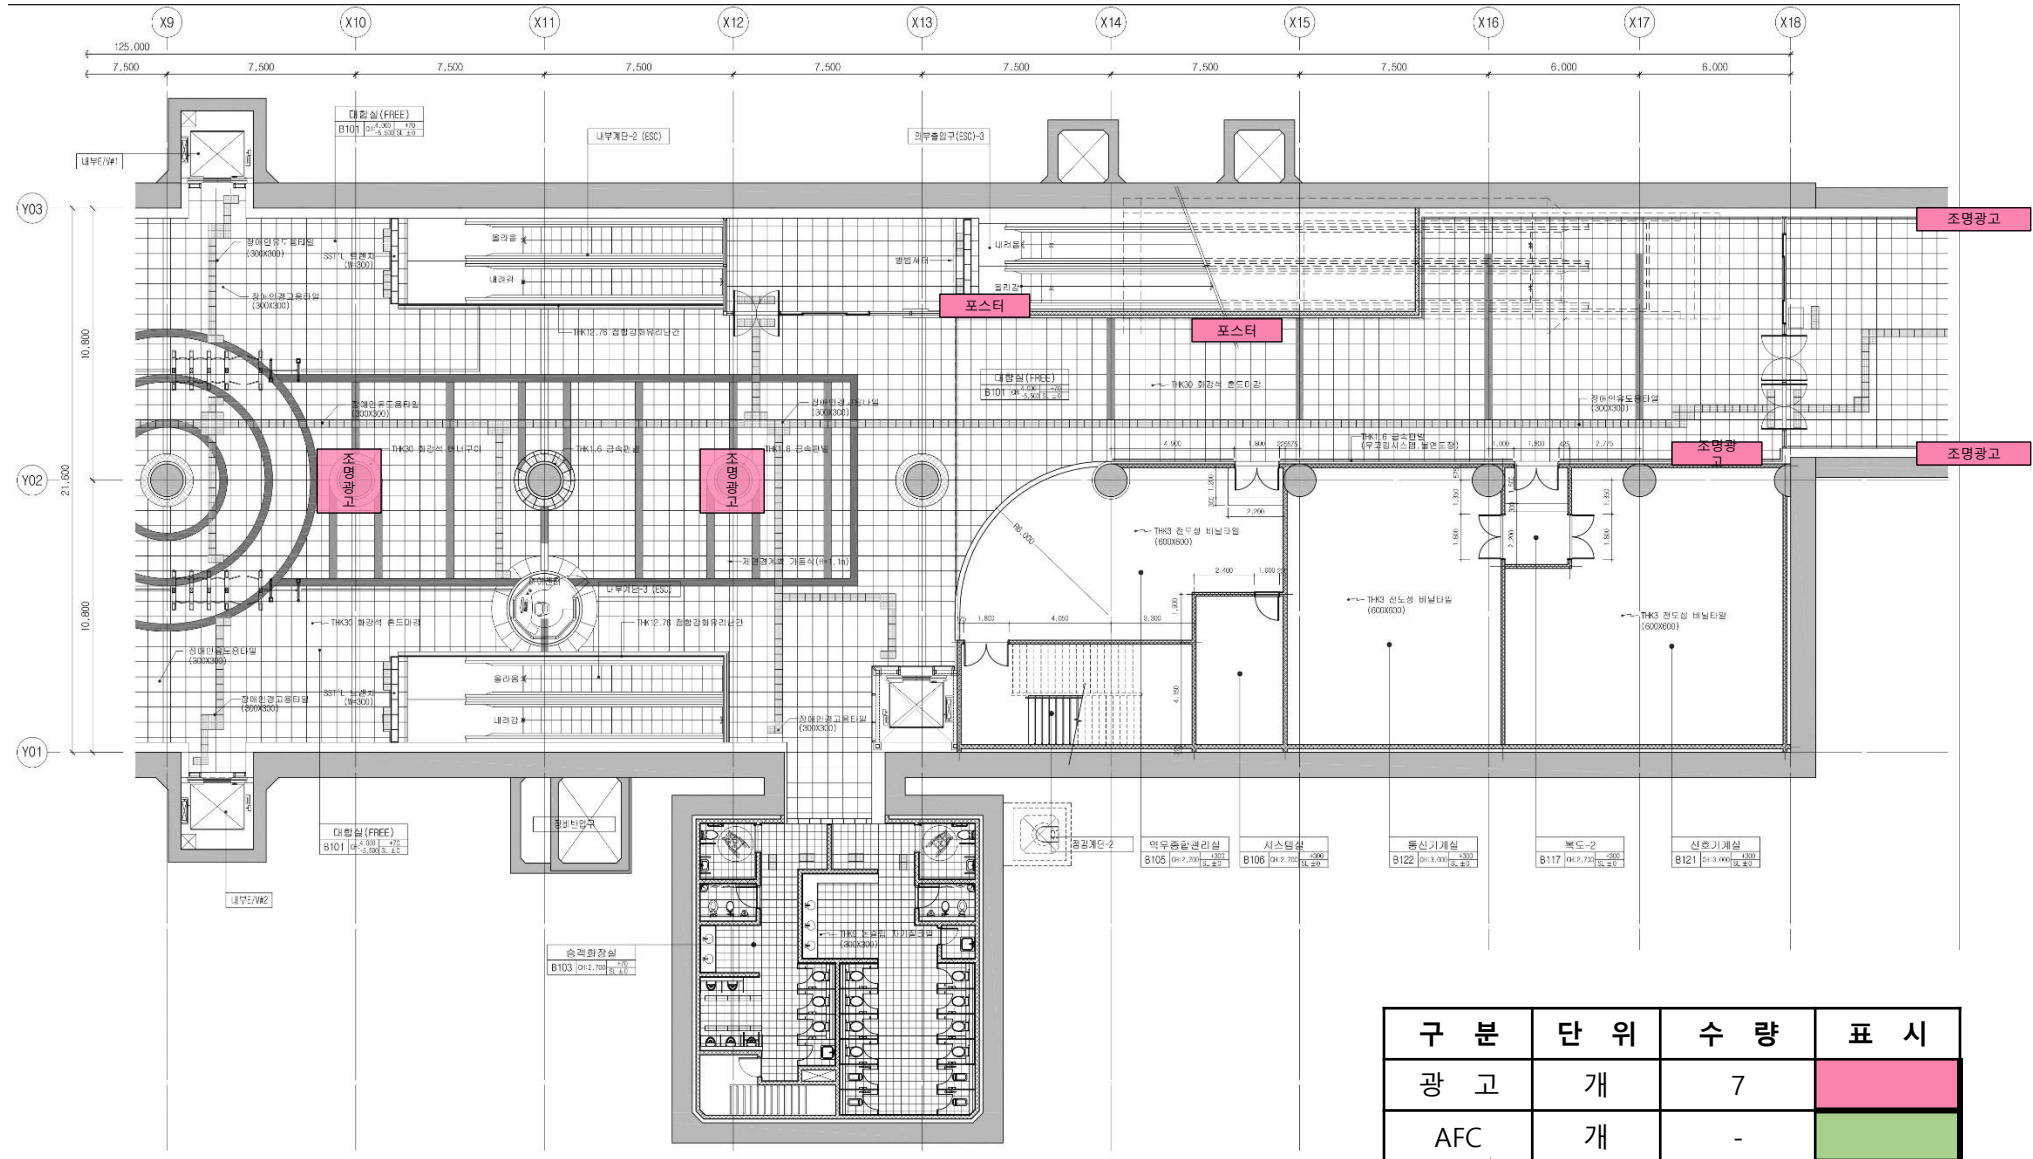

별내선 역 구내 광고 위치 (도면)

다산역

8호선 다산역 광고

지하 1층

8호선 다산역 광고

지하 1층

구분	단위	수량	표시
광고	개	7	
AFC	개	-	

8호선 다산역 광고

지하 3층

구분	단위	수량	표시
광고	개	2	

8호선 다산역 광고

지하 3층

구분	단위	수량	표시
광고	개	2	

품내역

8호선 별내역

지하 1층 연결통로

8호선 별내역

지하 1층 연결통로

구분	단위	수량	표시
광고	개	1	

8호선 별내역

지하 1층 환승통로

8호선 별내역

지하 3층

구분	단위	수량	표시
광고	개	1	

8호선 별내역

지하 3층

구분	단위	수량	표시
광고	개	1	