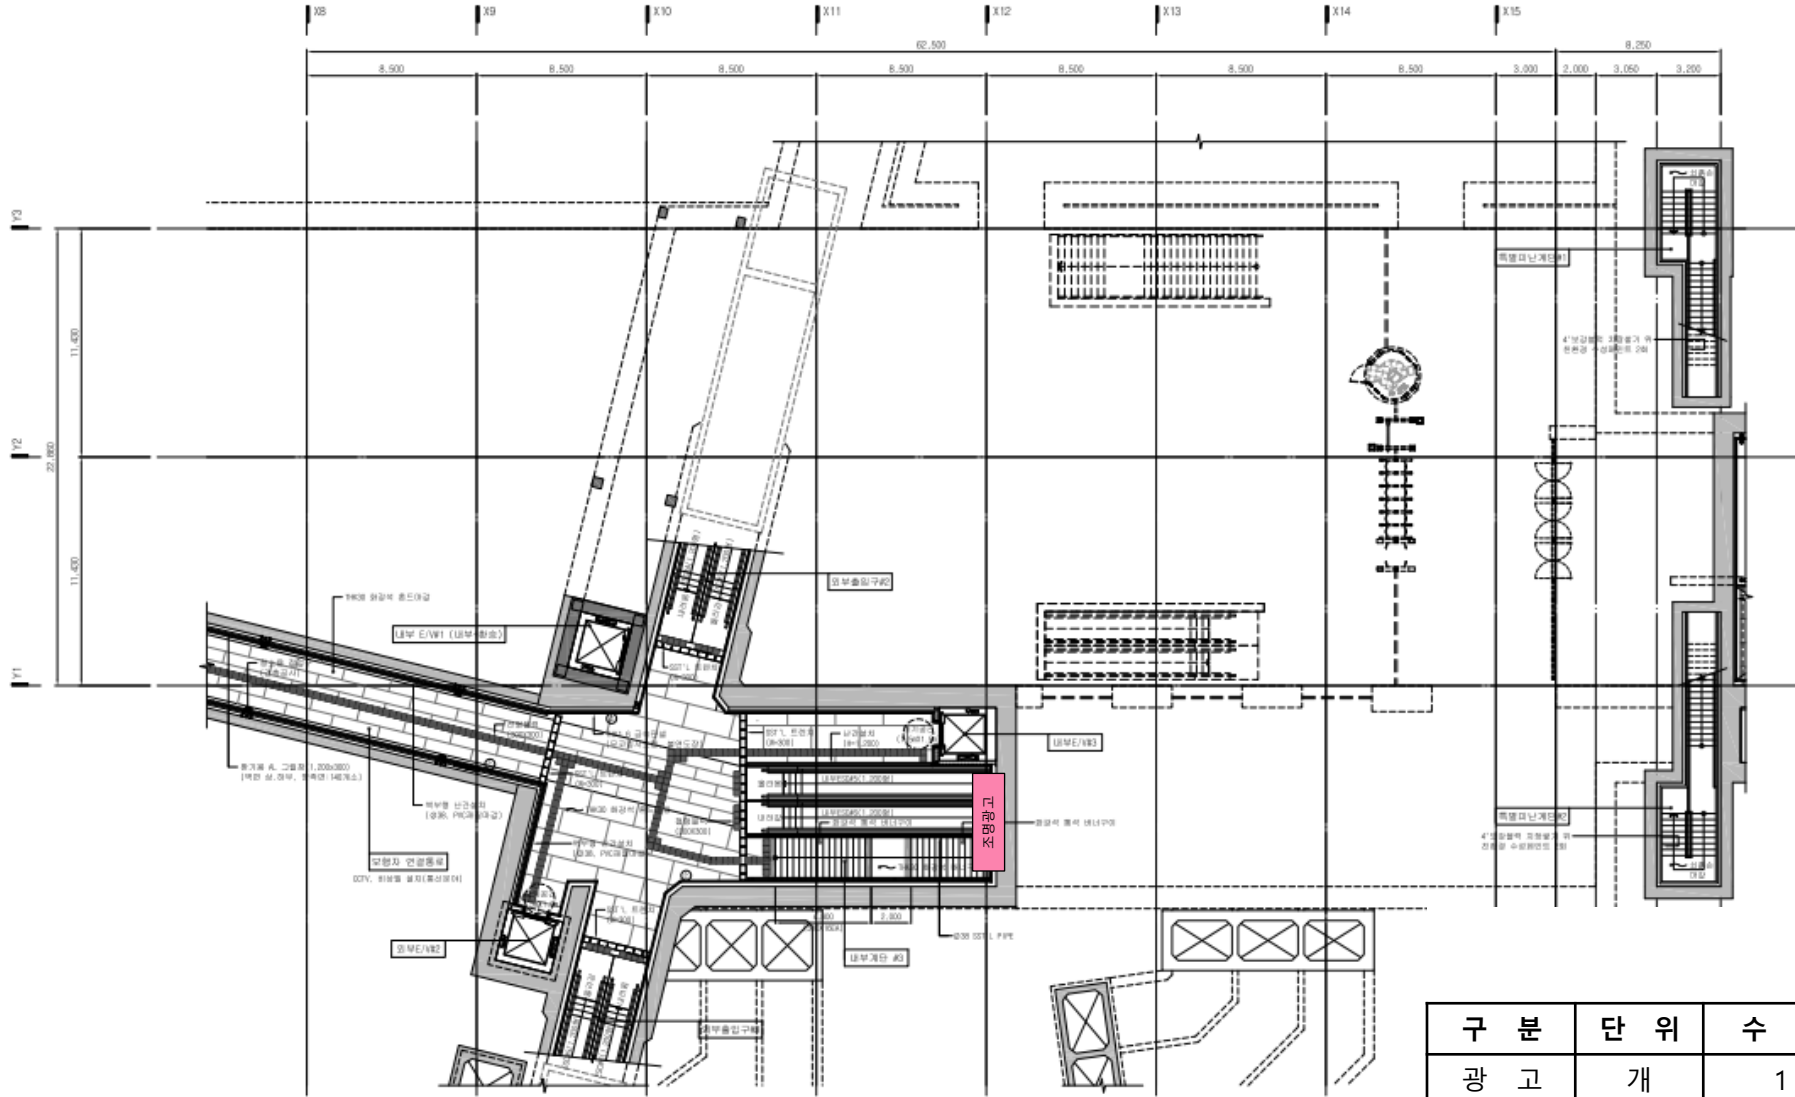

별내선 역 구내 광고 위치 (도면)

다산역

8호선 다산역 광고

지하 1층

8호선 다산역 광고

지하 1층

구분	단위	수량	표시
광고	개	7	
AFC	개	-	

8호선 다산역 광고

지하 3층

구분	단위	수량	표시
광고	개	2	

8호선 다산역 광고

지하 3층

구분	단위	수량	표시
광고	개	2	

품내역

8호선 별내역

지하 1층 연결통로

8호선 별내역

지하 1층 연결통로

구분	단위	수량	표시
광고	개	1	

8호선 별내역

지하 1층 환승통로

8호선 별내역

지하 3층

구분	단위	수량	표시
광고	개	1	

8호선 별내역

지하 3층

구분	단위	수량	표시
광고	개	1	