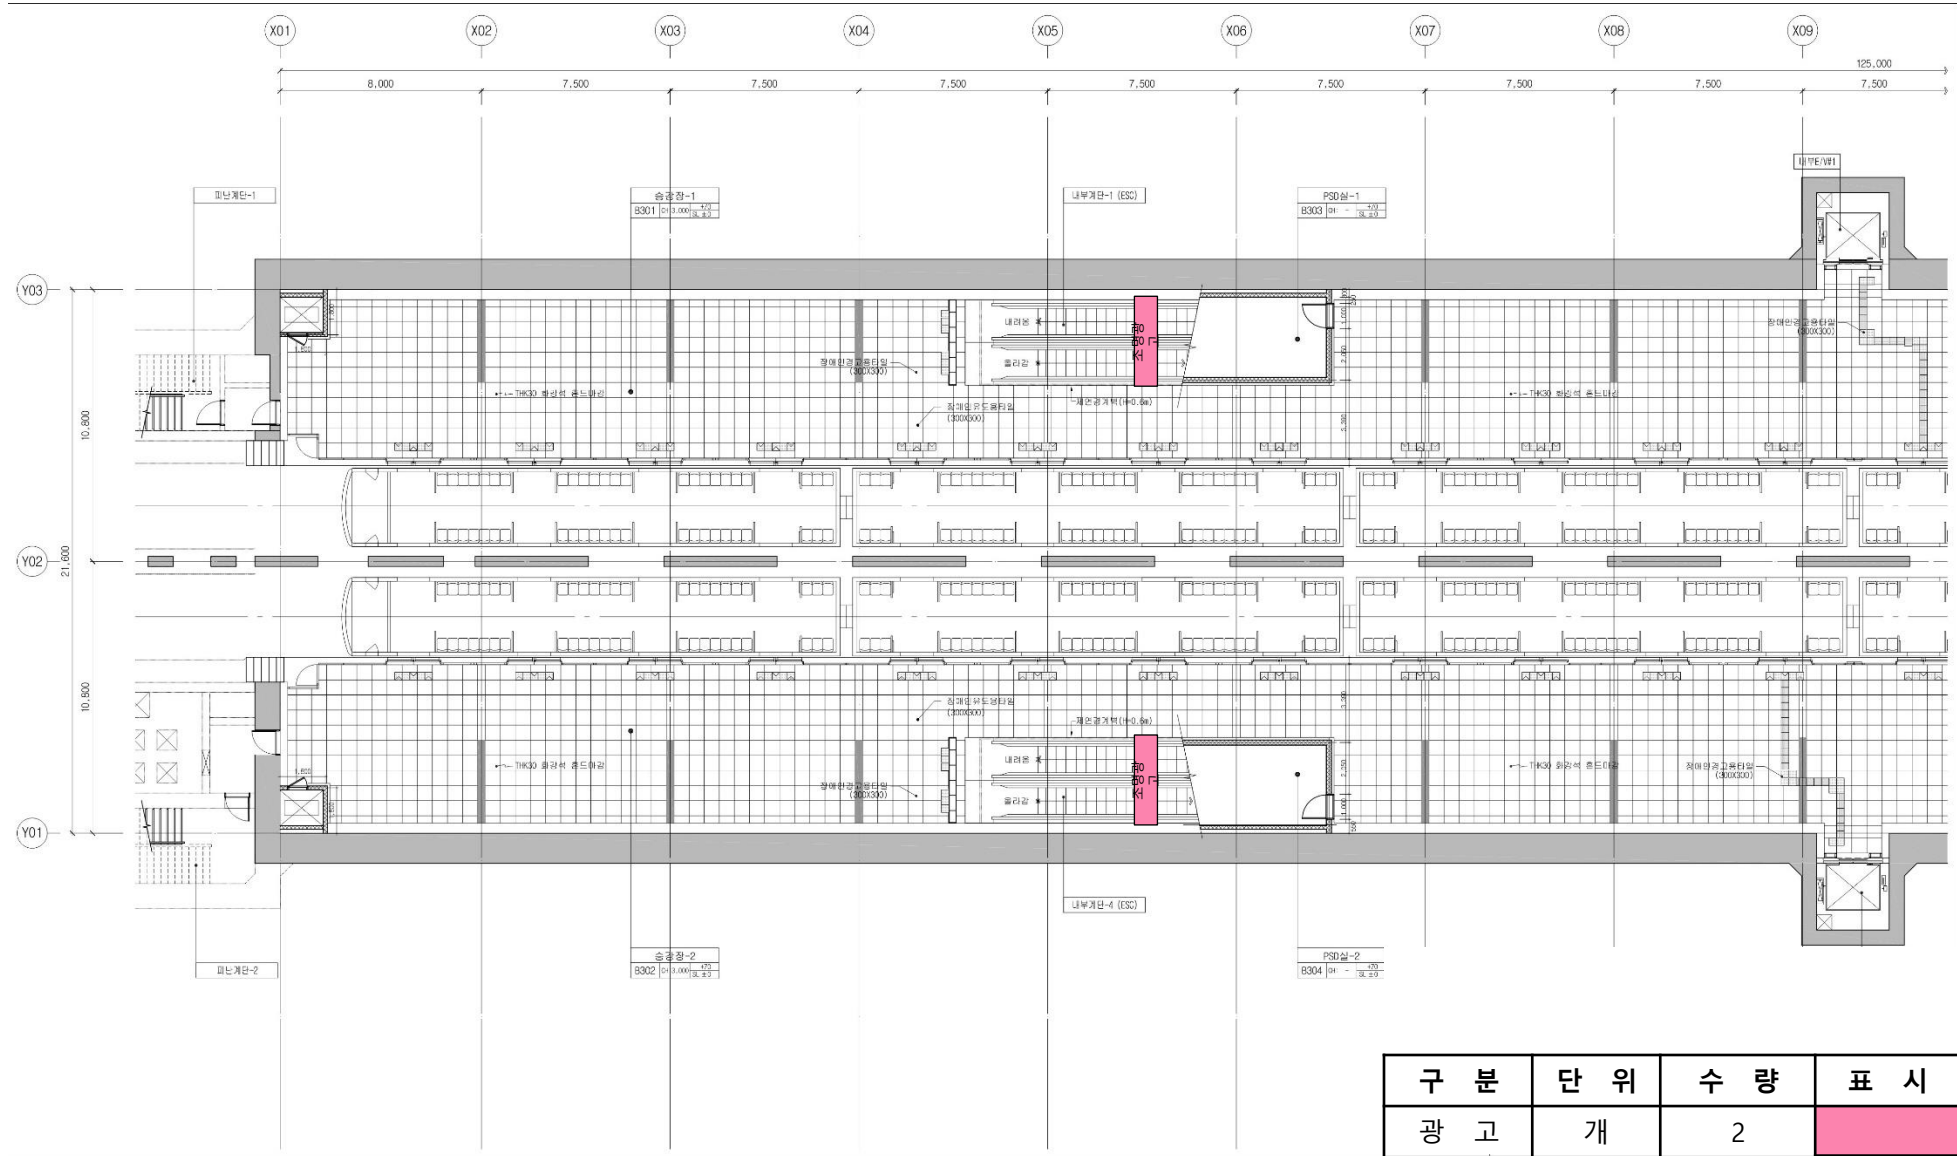

별내선 역 구내 광고 위치 (도면)

다산역

8호선 다산역 광고

지하 1층

8호선 다산역 광고

지하 1층

구분	단위	수량	표시
광고	개	7	
AFC	개	-	

8호선 다산역 광고

지하 3층

구분	단위	수량	표시
광고	개	2	

8호선 다산역 광고

지하 3층

구분	단위	수량	표시
광고	개	2	

품내역

8호선 별내역

지하 1층 연결통로

8호선 별내역

지하 1층 연결통로

구분	단위	수량	표시
광고	개	1	

8호선 별내역

지하 1층 환승통로

8호선 별내역

지하 3층

구분	단위	수량	표시
광고	개	1	

8호선 별내역

지하 3층

구분	단위	수량	표시
광고	개	1	