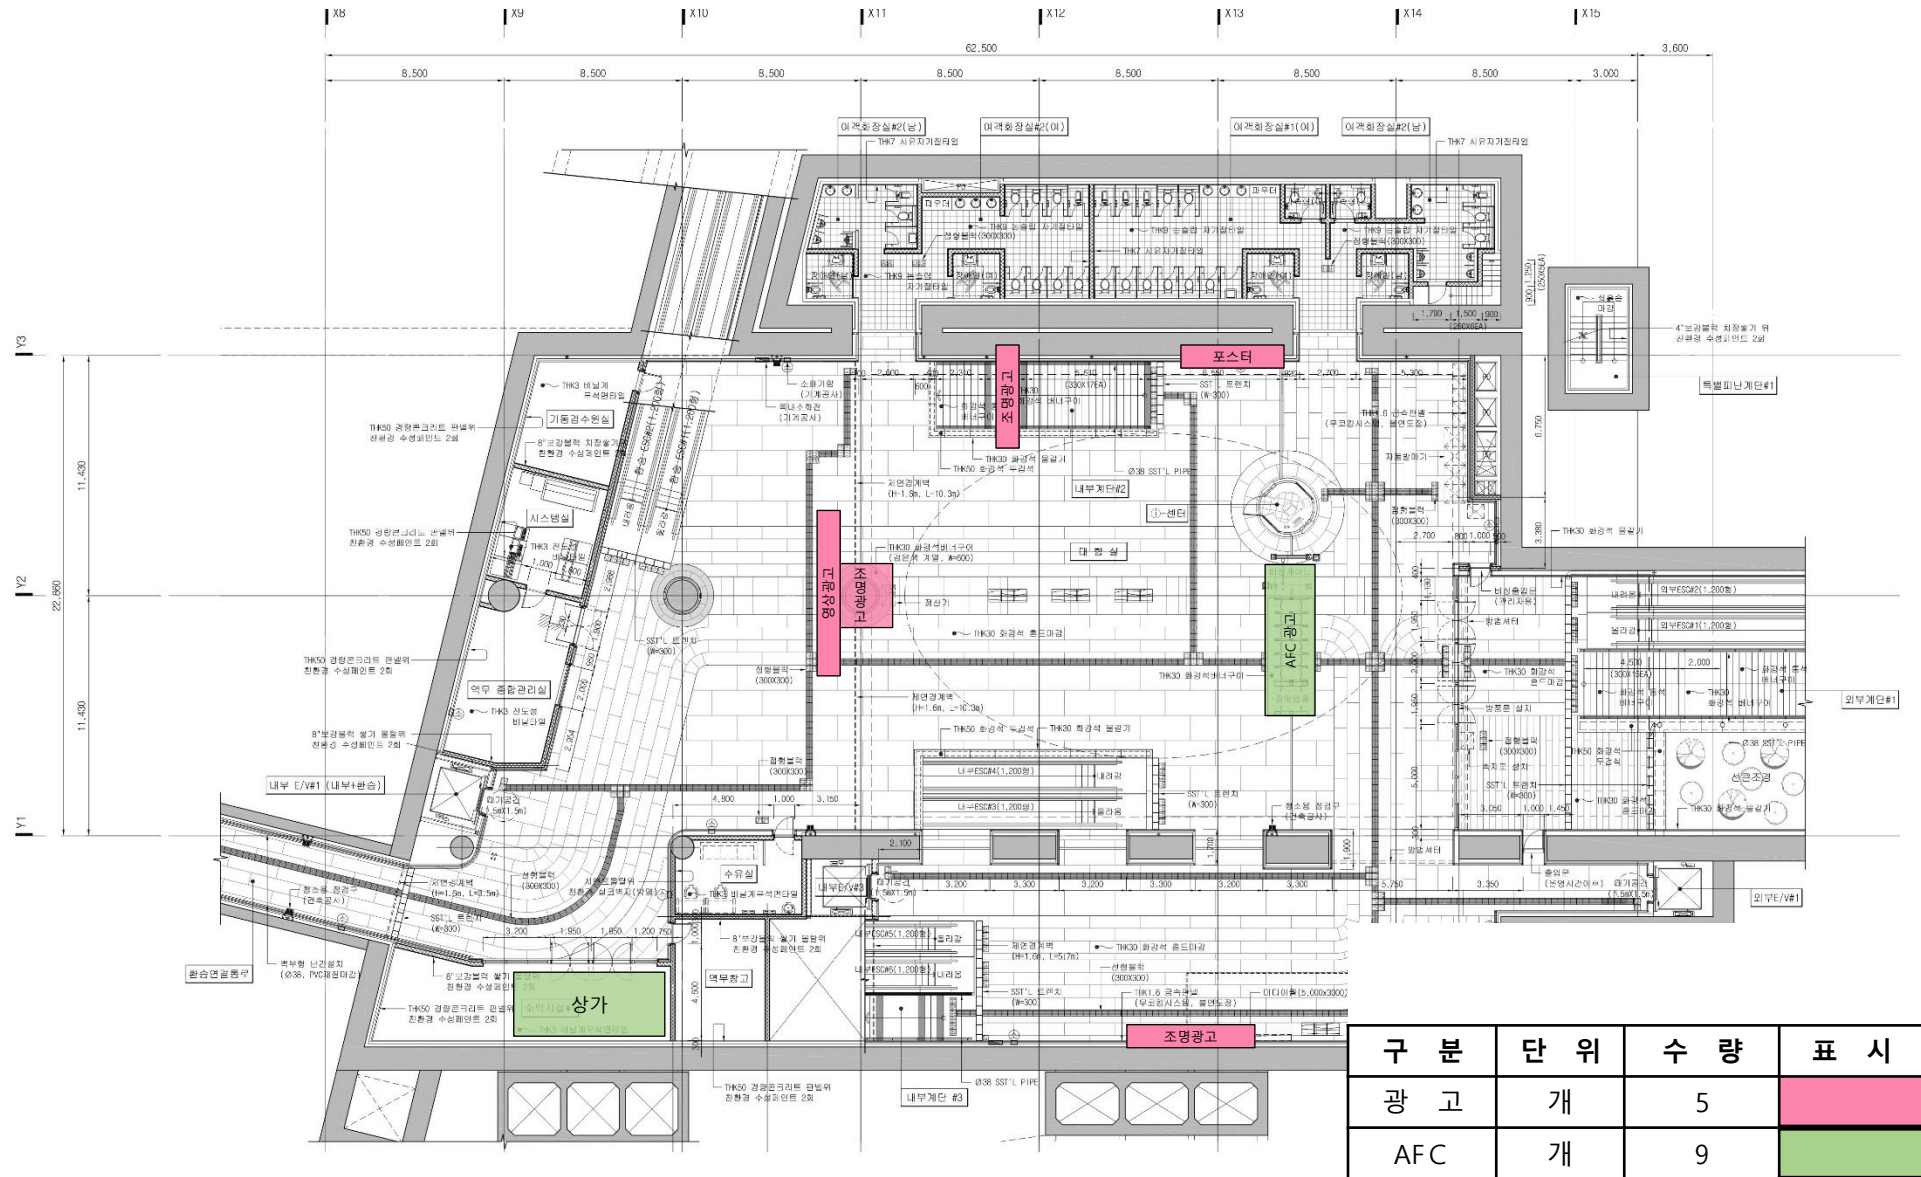

별내선 역 구내 광고 위치 (도면)

다산역

8호선 다산역 광고

지하 1층

8호선 다산역 광고

지하 1층

구분	단위	수량	표시
광고	개	7	
AFC	개	-	

8호선 다산역 광고

지하 3층

구분	단위	수량	표시
광고	개	2	

8호선 다산역 광고

지하 3층

구분	단위	수량	표시
광고	개	2	

품내역

8호선 별내역

지하 1층 연결통로

8호선 별내역

지하 1층 연결통로

구분	단위	수량	표시
광고	개	1	

8호선 별내역

지하 1층 환승통로

8호선 별내역

지하 3층

구분	단위	수량	표시
광고	개	1	

8호선 별내역

지하 3층

구분	단위	수량	표시
광고	개	1	