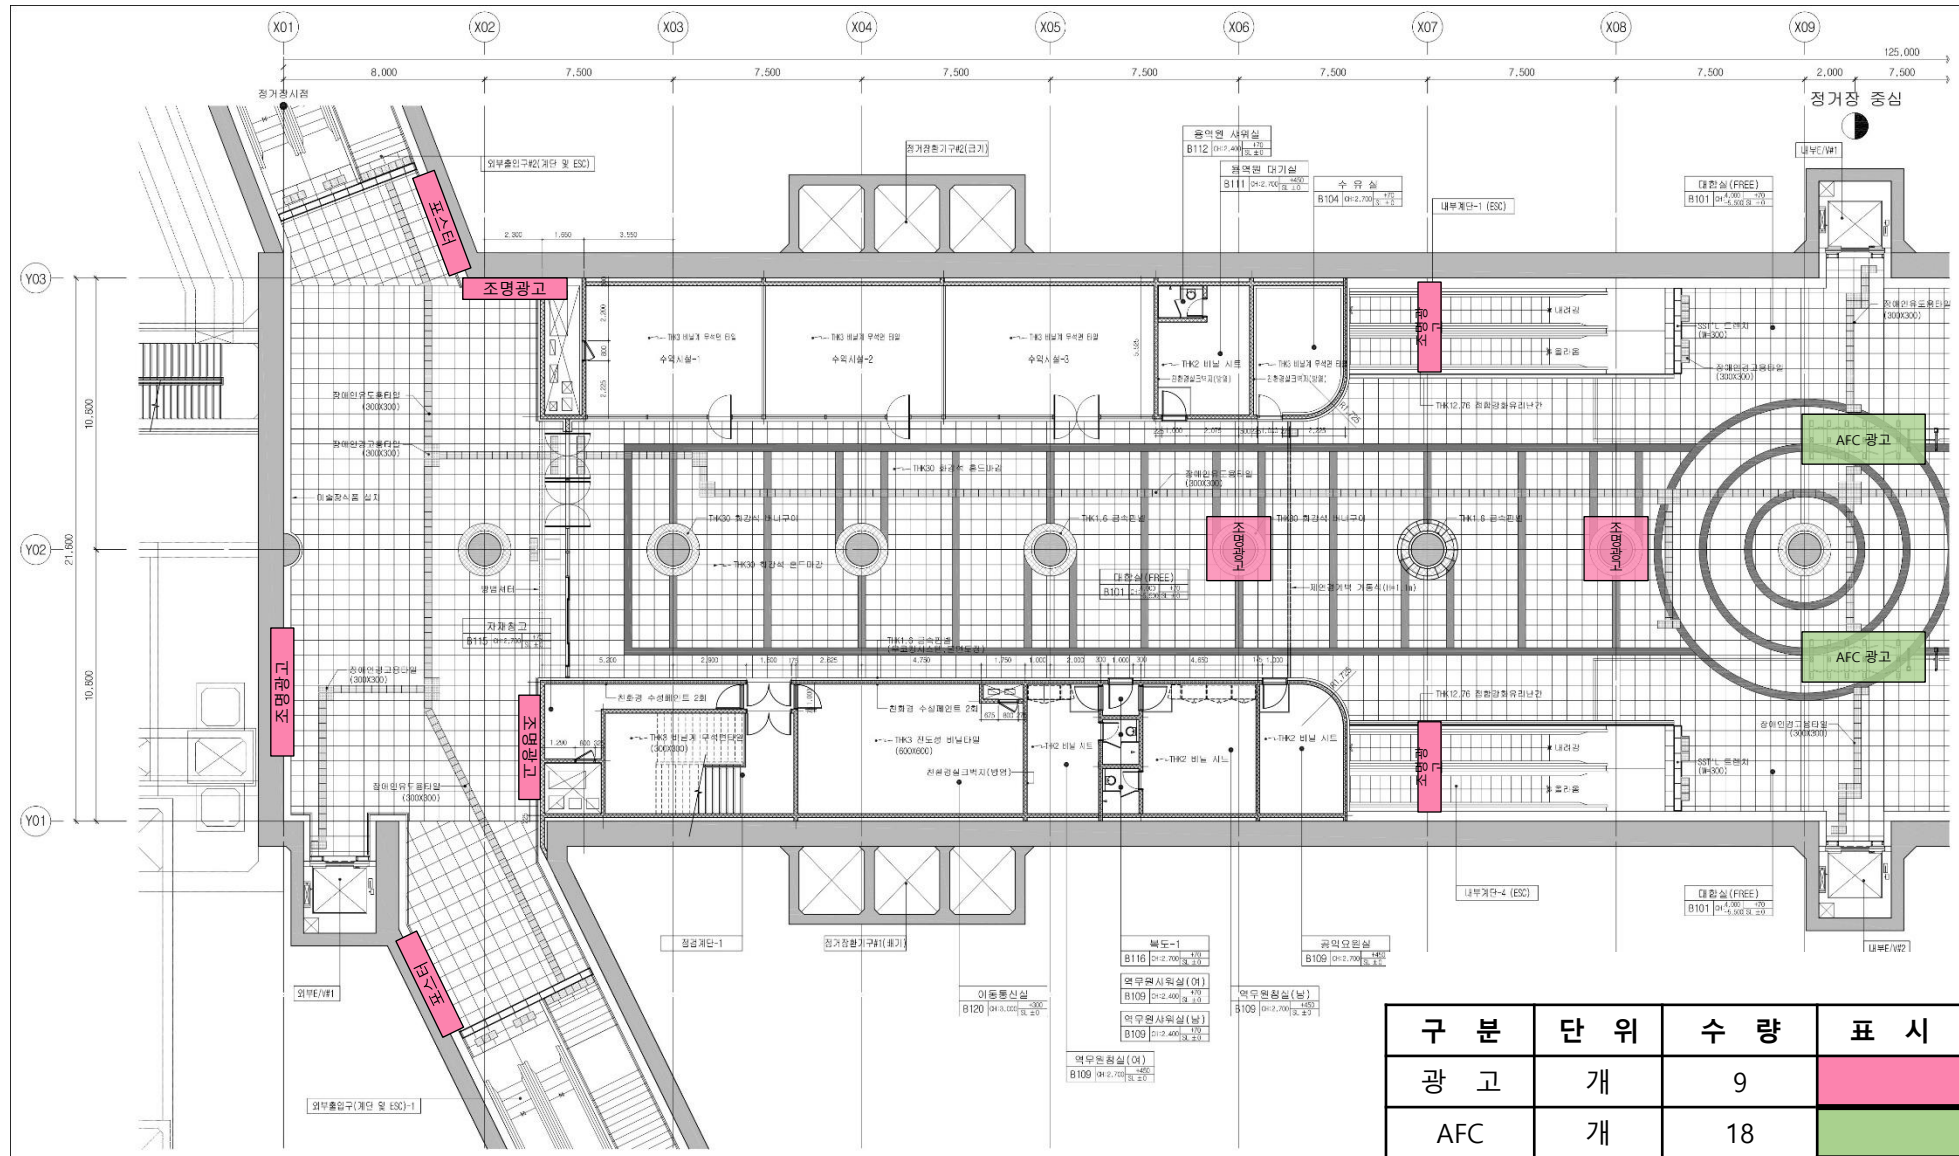

별내선 역 구내 광고 위치 (도면)

다산역

8호선 다산역 광고

지하 1층

8호선 다산역 광고

지하 1층

구분	단위	수량	표시
광고	개	7	
AFC	개	-	

8호선 다산역 광고

지하 3층

구분	단위	수량	표시
광고	개	2	

8호선 다산역 광고

지하 3층

구분	단위	수량	표시
광고	개	2	

품내역

8호선 별내역

지하 1층 연결통로

8호선 별내역

지하 1층 연결통로

구분	단위	수량	표시
광고	개	1	

8호선 별내역

지하 1층 환승통로

8호선 별내역

지하 3층

구분	단위	수량	표시
광고	개	1	

8호선 별내역

지하 3층

구분	단위	수량	표시
광고	개	1	