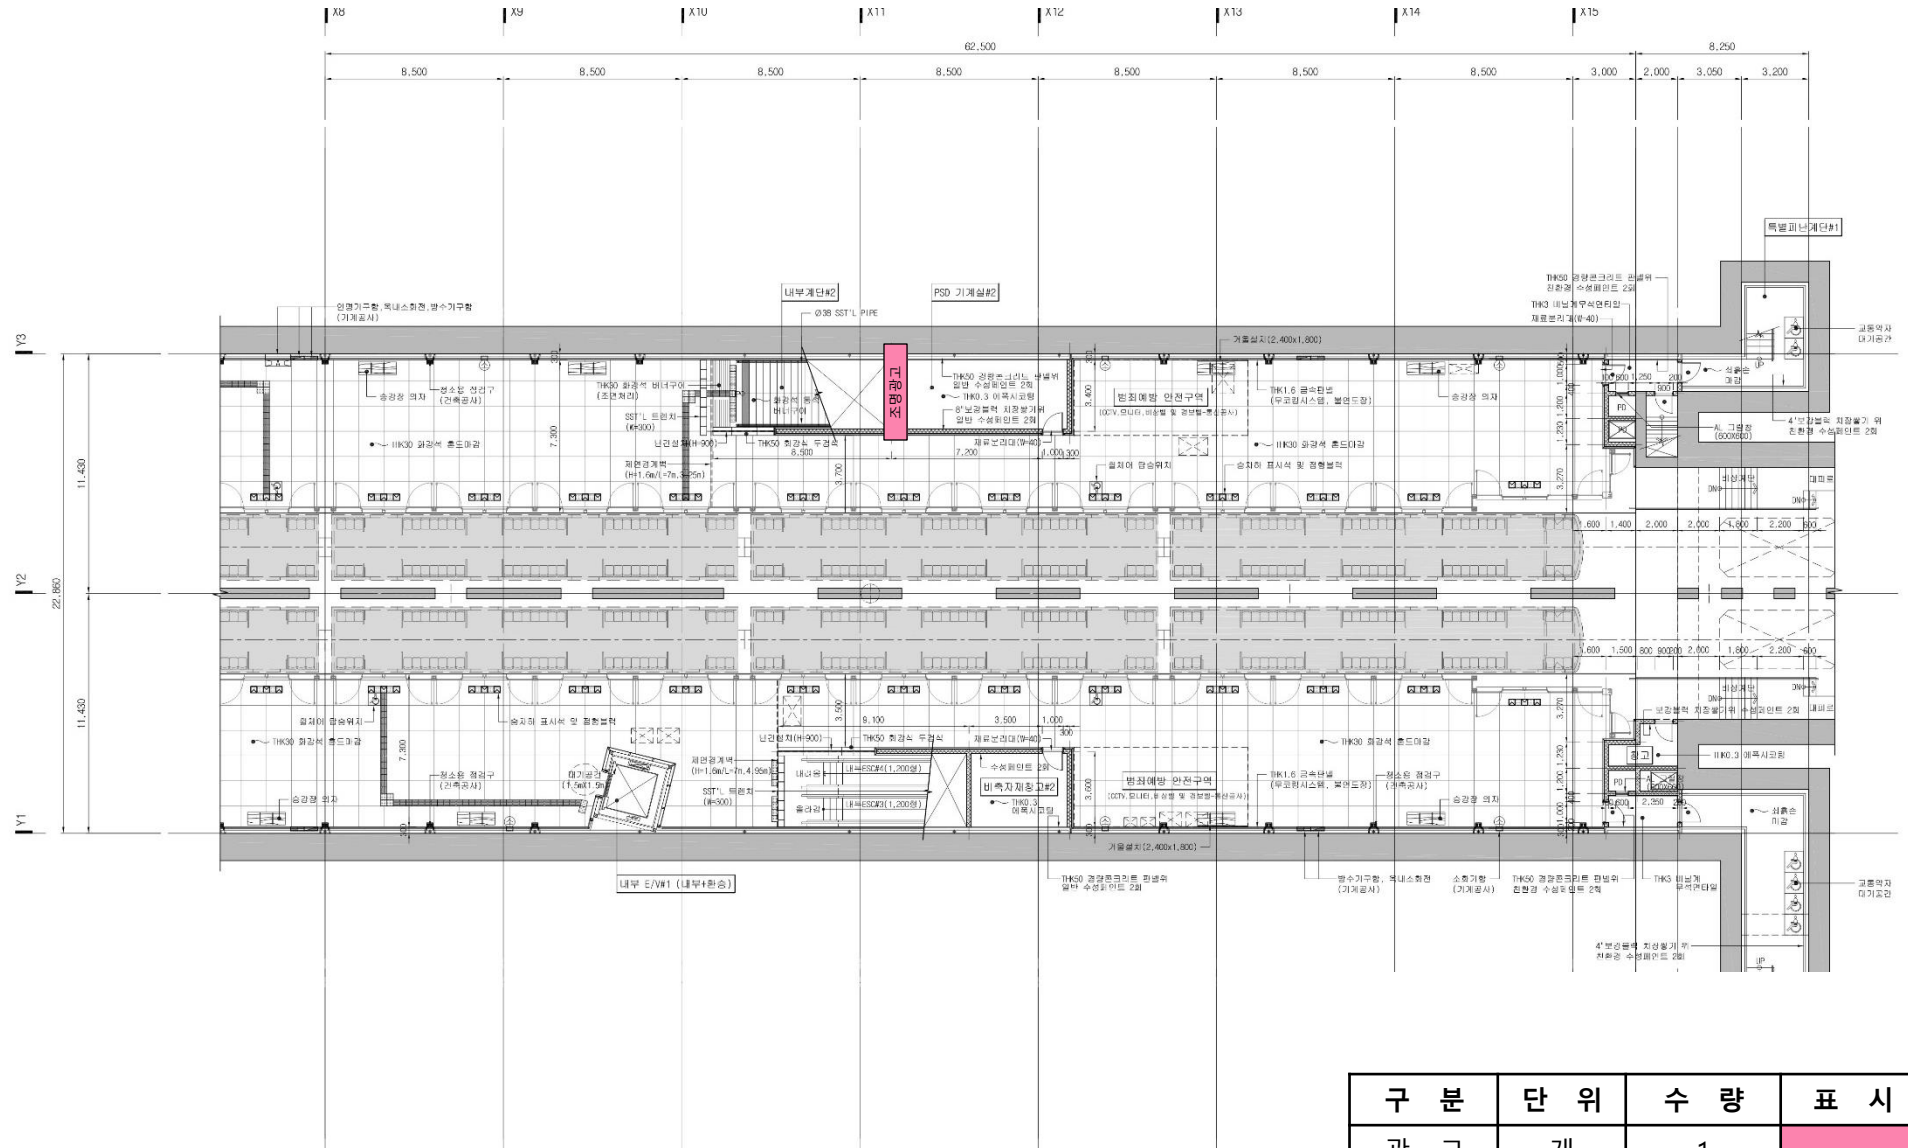

별내선 역 구내 광고 위치 (도면)

다산역

8호선 다산역 광고

지하 1층

8호선 다산역 광고

지하 1층

구분	단위	수량	표시
광고	개	7	
AFC	개	-	

8호선 다산역 광고

지하 3층

구분	단위	수량	표시
광고	개	2	

8호선 다산역 광고

지하 3층

구분	단위	수량	표시
광고	개	2	

품내역

8호선 별내역

지하 1층 연결통로

8호선 별내역

지하 1층 연결통로

구분	단위	수량	표시
광고	개	1	

8호선 별내역

지하 1층 환승통로

8호선 별내역

지하 3층

구분	단위	수량	표시
광고	개	1	

8호선 별내역

지하 3층

구분	단위	수량	표시
광고	개	1	