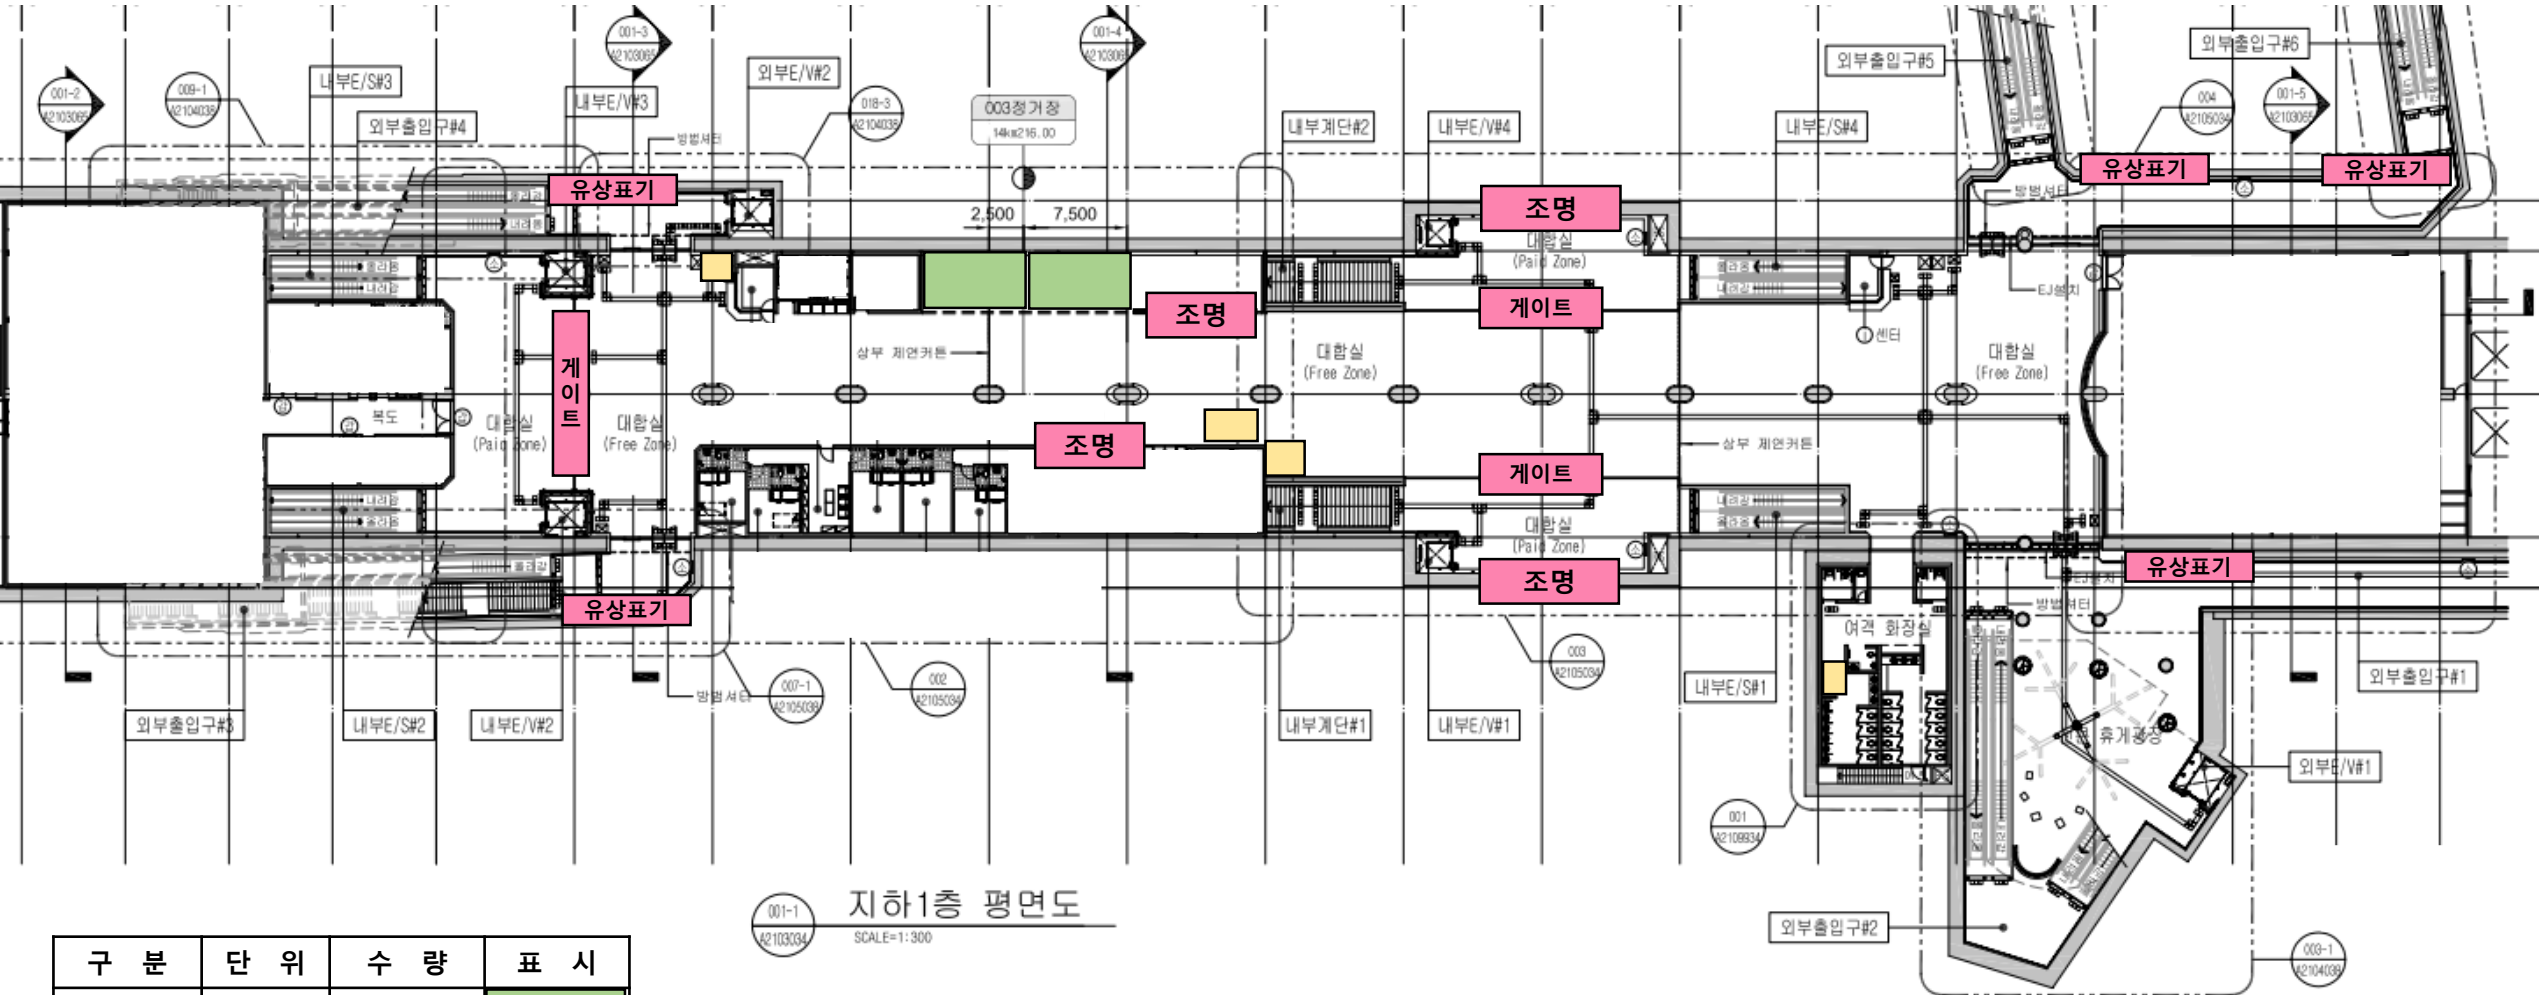

진접선 역 구내 광고 물량 위치[도면, 사진]

4호선 별내별가람역

지하 1층(대합실)

4호선 별내별가람역

지하 3층(승강장)

구분	단위	수량	표시
상가	개소	0	
광고	개	20	
편의기기	개소	1	

: 포스터

4호선 오남역

지하 1층(대합실)

구분	단위	수량	표시
상가	개소	0	
광고	개	22	
편의기기	개소	3	

4호선 진접역

지하 1층(대합실)

001-1 지하1층 평면도
SCALE=1:300

구분	단위	수량	표시
상가	개소	2	
광고	개	61	
편의기기	개소	4	

4호선 진접역

지하 2층(승강장)

구분	단위	수량	표시
상가	개소	0	
광고	개	18	
편의기기	개소	1	

: 포스터