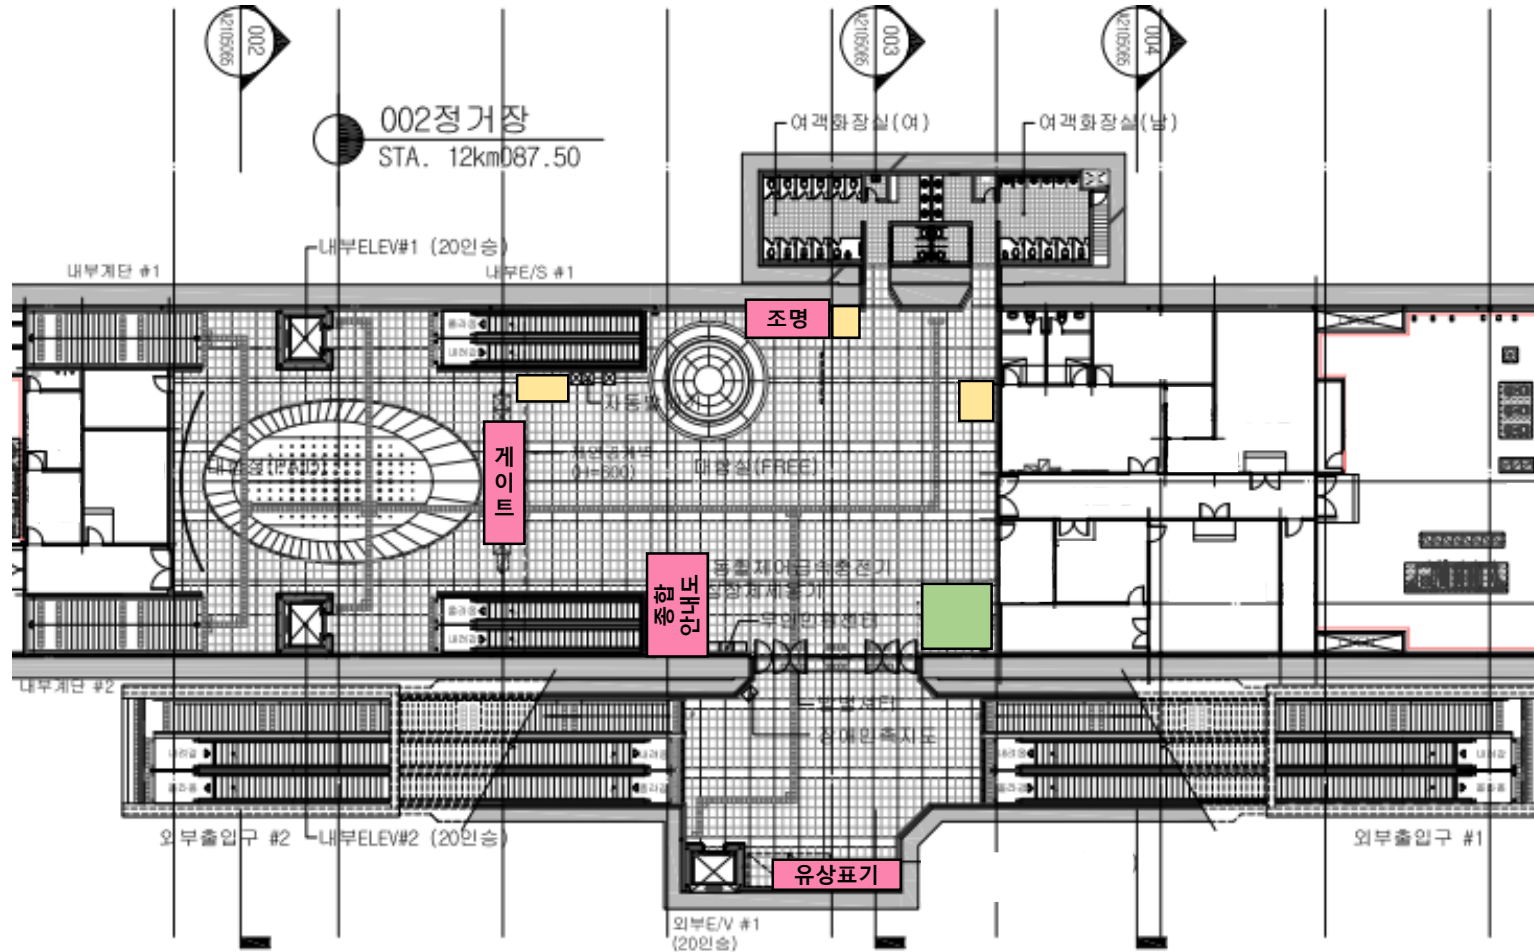

진접선 역 구내 광고 물량 위치[도면, 사진]

4호선 별내별가람역

지하 1층(대합실)

4호선 별내별가람역

지하 3층(승강장)

구분	단위	수량	표시
상가	개소	0	
광고	개	20	
편의기기	개소	1	

: 포스터

4호선 오남역

지하 1층(대합실)

구분	단위	수량	표시
상가	개소	0	
광고	개	22	
편의기기	개소	3	

4호선 진접역

지하 1층(대합실)

001-1 지하1층 평면도
SCALE=1:300

구분	단위	수량	표시
상가	개소	2	
광고	개	61	
편의기기	개소	4	

4호선 진접역

지하 2층(승강장)

구분	단위	수량	표시
상가	개소	0	
광고	개	18	
편의기기	개소	1	

: 포스터