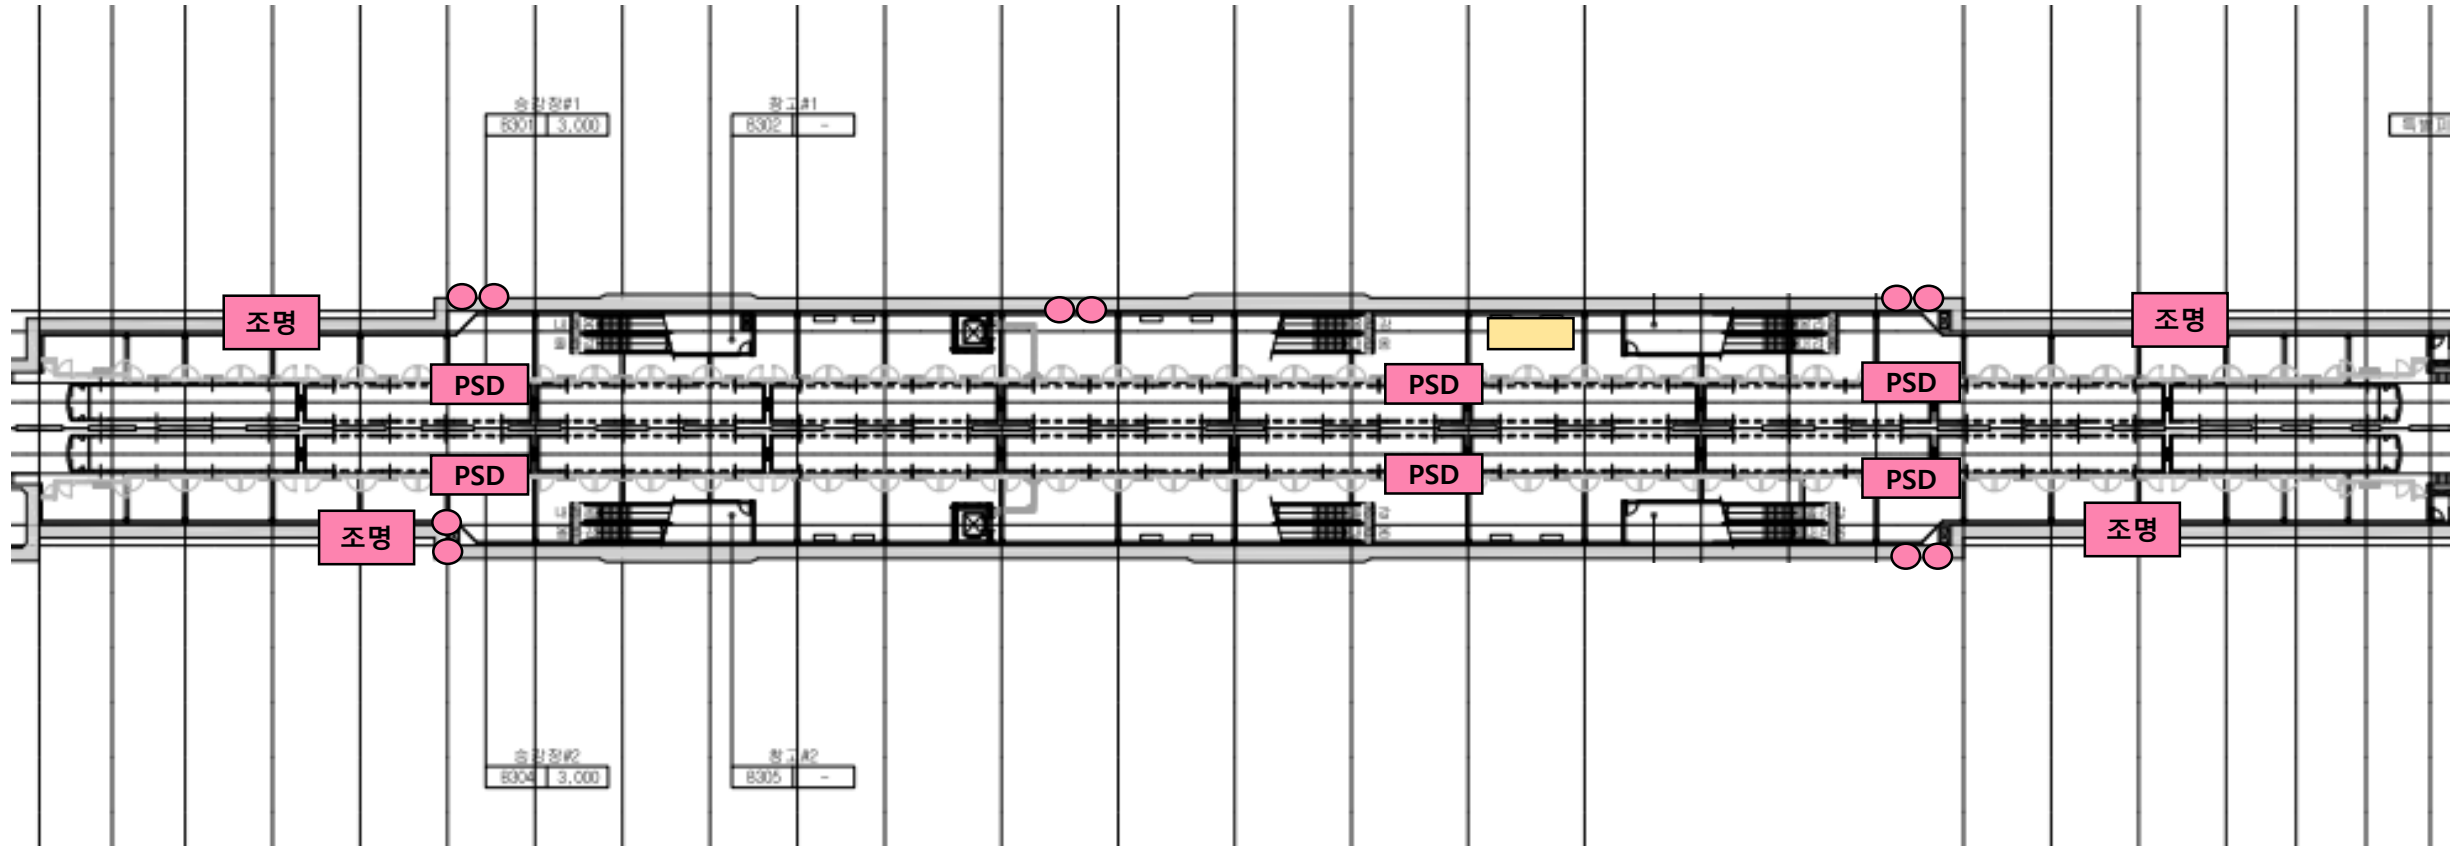

진접선 역 구내 광고 물량 위치[도면, 사진]

4호선 별내별가람역

지하 1층(대합실)

4호선 별내별가람역

지하 3층(승강장)

구분	단위	수량	표시
상가	개소	0	
광고	개	20	
편의기기	개소	1	

: 포스터

4호선 오남역

지하 1층(대합실)

구분	단위	수량	표시
상가	개소	0	
광고	개	22	
편의기기	개소	3	

4호선 진접역

지하 1층(대합실)

001-1 지하1층 평면도
SCALE=1:300

구분	단위	수량	표시
상가	개소	2	
광고	개	61	
편의기기	개소	4	

4호선 진접역

지하 2층(승강장)

구분	단위	수량	표시
상가	개소	0	
광고	개	18	
편의기기	개소	1	

: 포스터