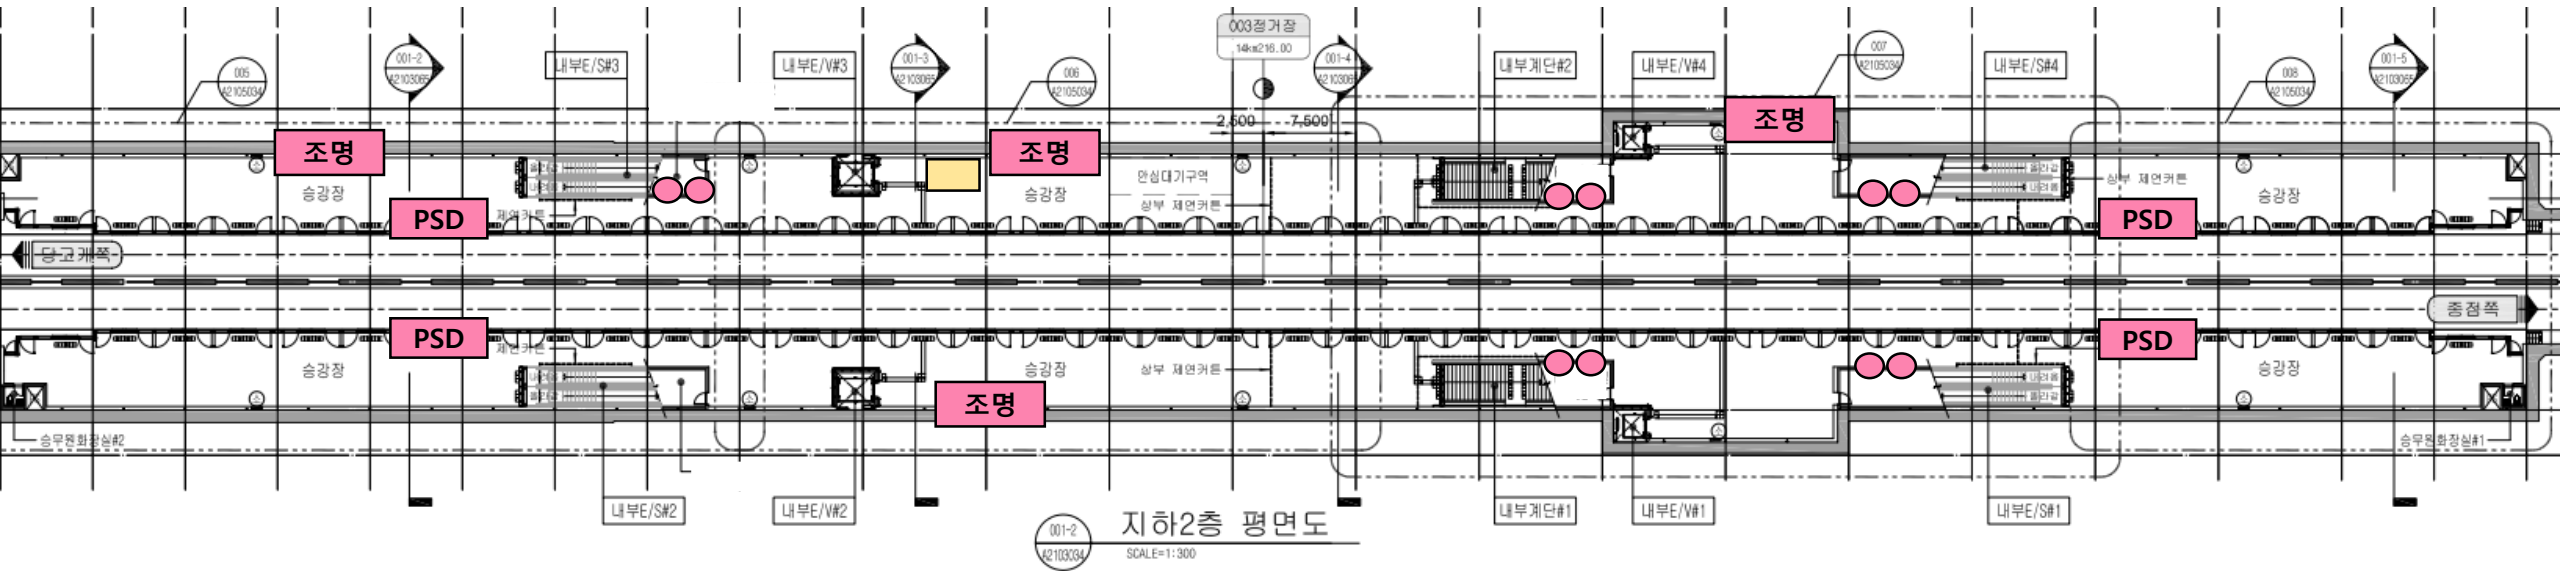

진접선 역 구내 광고 물량 위치[도면, 사진]

4호선 별내별가람역

지하 1층(대합실)

4호선 별내별가람역

지하 3층(승강장)

구분	단위	수량	표시
상가	개소	0	
광고	개	20	
편의기기	개소	1	

: 포스터

4호선 오남역

지하 1층(대합실)

구분	단위	수량	표시
상가	개소	0	
광고	개	22	
편의기기	개소	3	

4호선 진접역

지하 1층(대합실)

001-1 지하1층 평면도
SCALE=1:300

구분	단위	수량	표시
상가	개소	2	
광고	개	61	
편의기기	개소	4	

4호선 진접역

지하 2층(승강장)

구분	단위	수량	표시
상가	개소	0	
광고	개	18	
편의기기	개소	1	

: 포스터