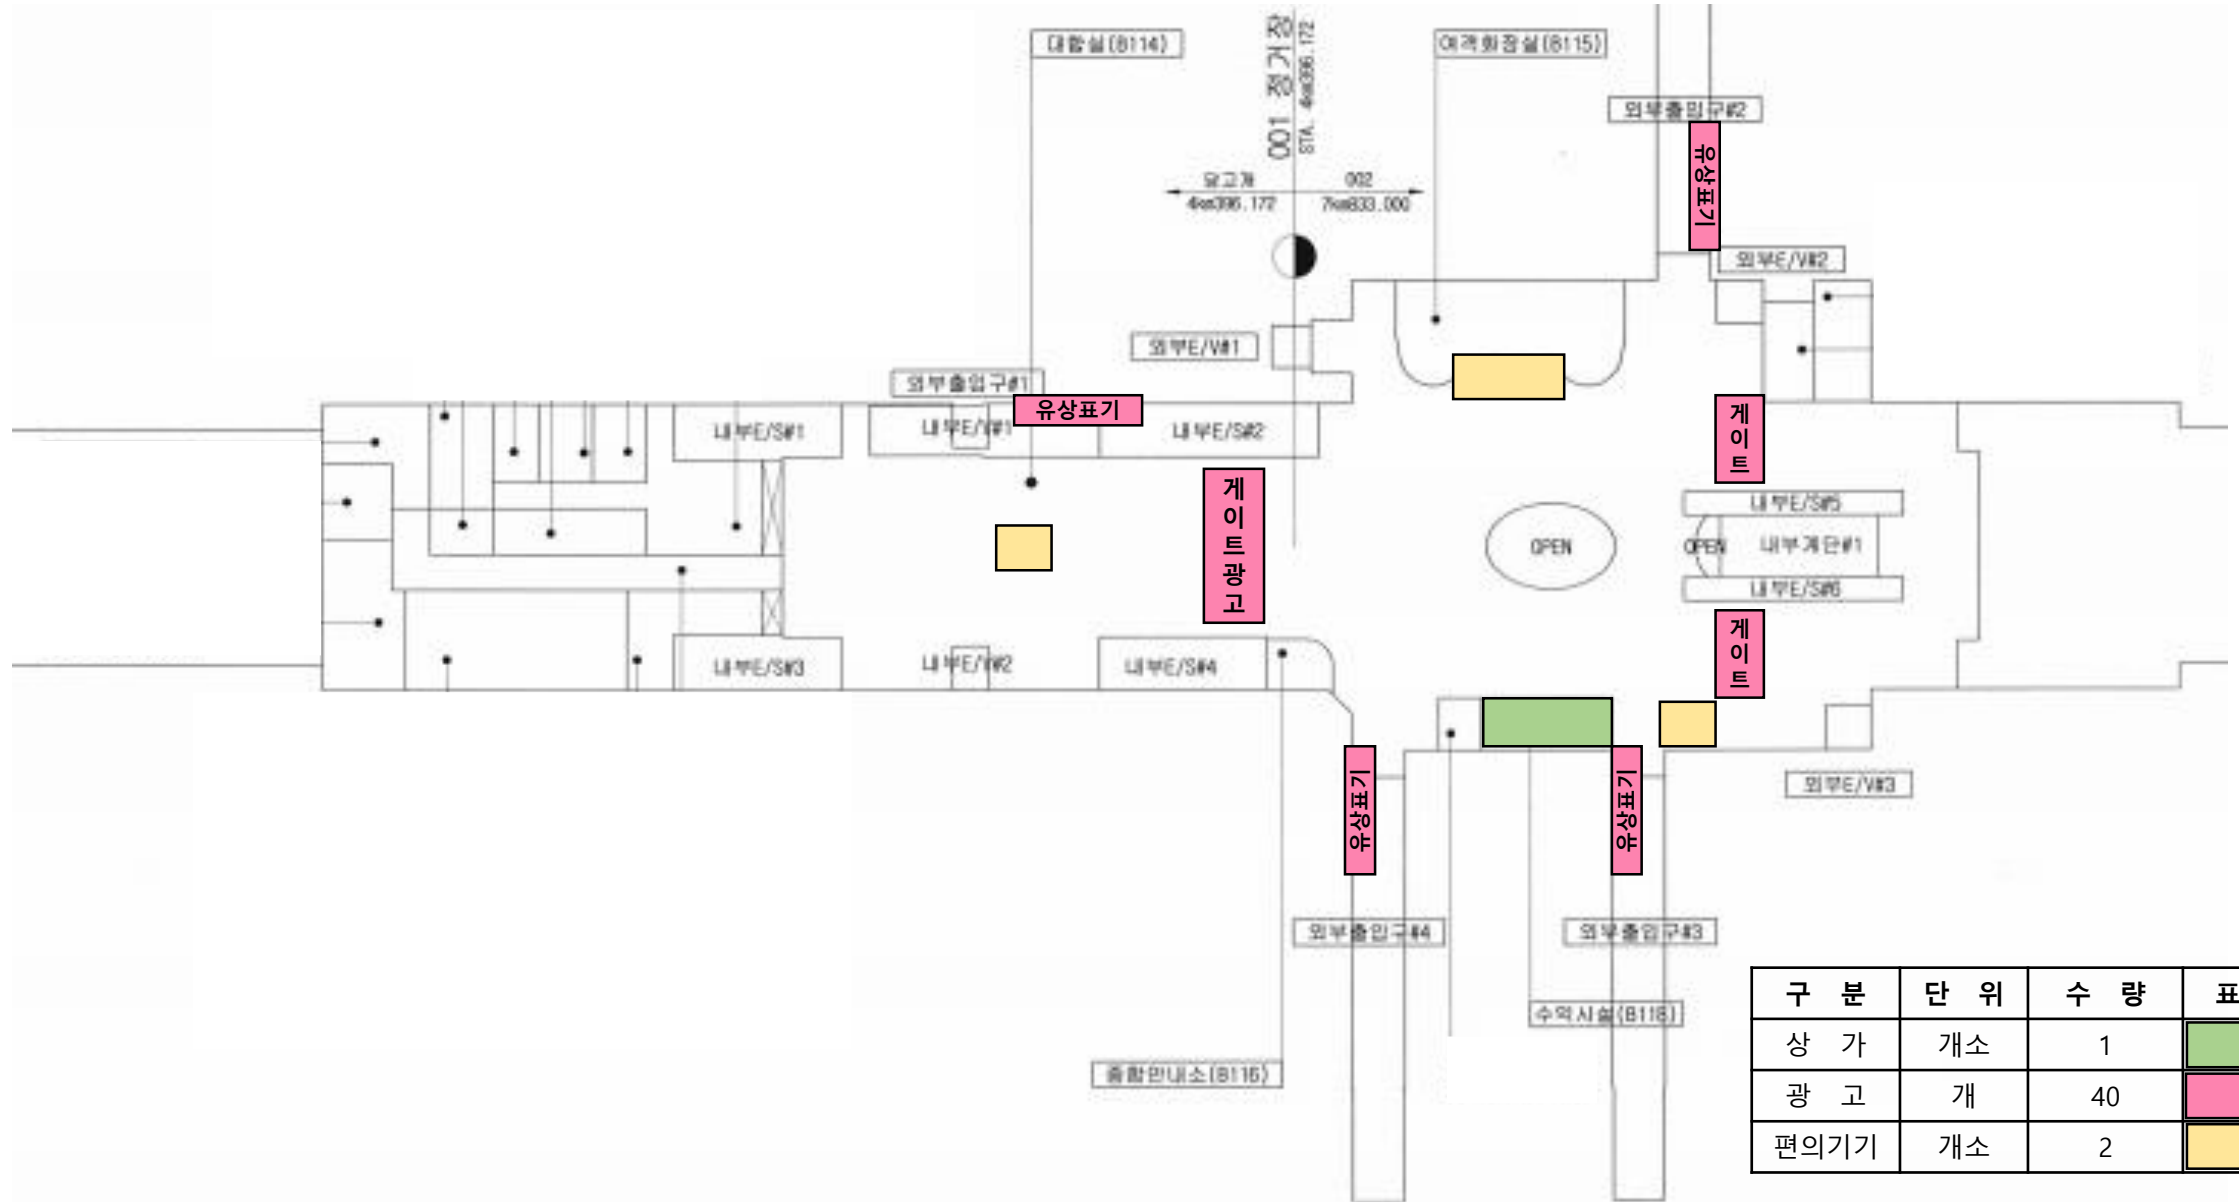

진접선 역 구내 광고 물량 위치[도면, 사진]

4호선 별내별가람역

지하 1층(대합실)

4호선 별내별가람역

지하 3층(승강장)

구분	단위	수량	표시
상가	개소	0	
광고	개	20	
편의기기	개소	1	

: 포스터

4호선 오남역

지하 1층(대합실)

구분	단위	수량	표시
상가	개소	0	
광고	개	22	
편의기기	개소	3	

4호선 진접역

지하 1층(대합실)

001-1 지하1층 평면도
SCALE=1:300

구분	단위	수량	표시
상가	개소	2	
광고	개	61	
편의기기	개소	4	

4호선 진접역

지하 2층(승강장)

구분	단위	수량	표시
상가	개소	0	
광고	개	18	
편의기기	개소	1	

: 포스터