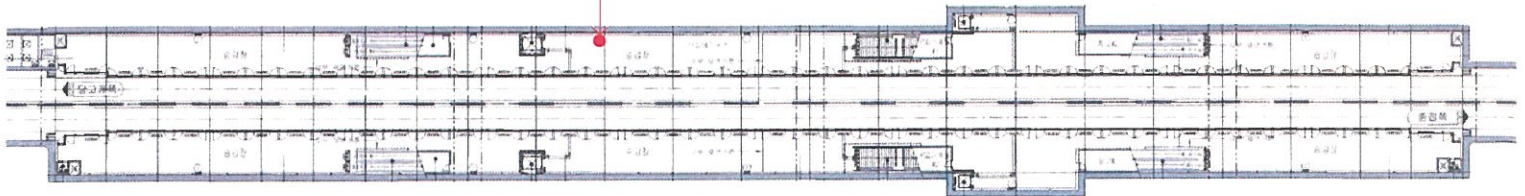

진접선 진접역 임대상가 및 편의기기 입점 위치

NO SCALE

[제지하1층]

기호(나) 음료수자판기 (2.0㎡)

[제지하2층]

진접선 오남역 임대상가 및 편의기기 입점 위치

NO SCALE

[제지하1층]

[제지하2층]

진접선 별내별가람역 임대상가 및 편의기기 입점 위치

NO SCALE

기호(나)
음료자판기
(2.0㎡)

[지하3층]