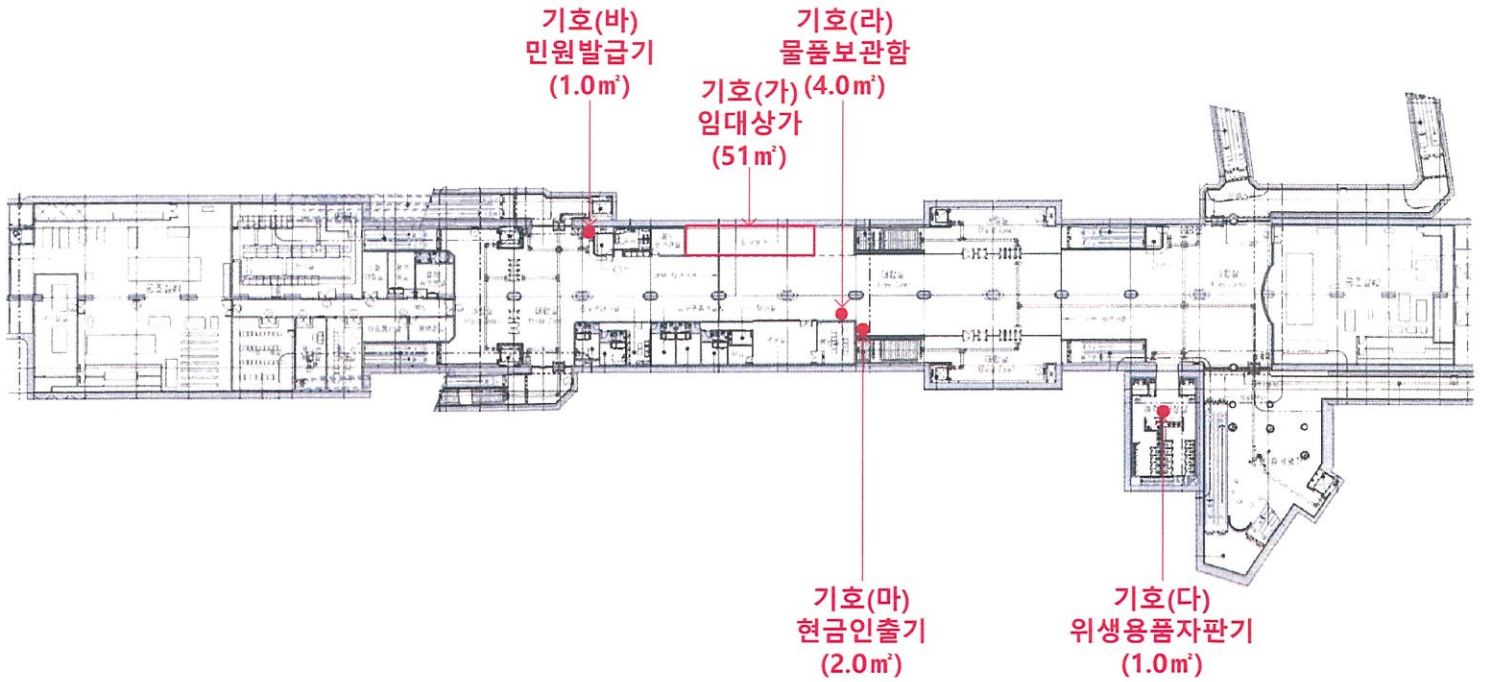

진접선 진접역 임대상가 및 편의기기 입점 위치

NO SCALE

[제지하1층]

기호(나) 음료수자판기 (2.0㎡)

[제지하2층]

진접선 오남역 임대상가 및 편의기기 입점 위치

NO SCALE

[제지하1층]

[제지하2층]

진접선 별내별가람역 임대상가 및 편의기기 입점 위치

NO SCALE

기호(나)
음료자판기
(2.0㎡)

[지하3층]