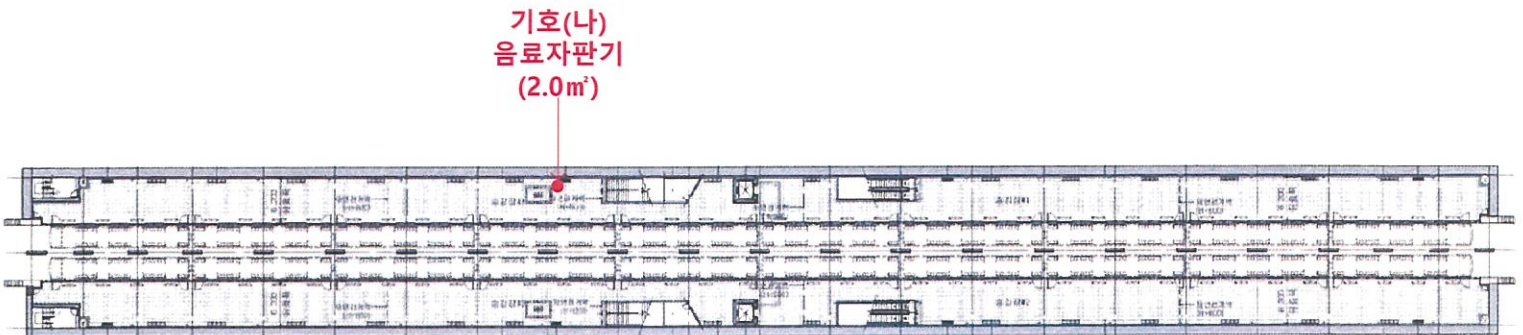

진접선 진접역 임대상가 및 편의기기 입점 위치

NO SCALE

[제지하1층]

기호(나) 음료수자판기 (2.0㎡)

[제지하2층]

진접선 오남역 임대상가 및 편의기기 입점 위치

NO SCALE

[제지하1층]

[제지하2층]

진접선 별내별가람역 임대상가 및 편의기기 입점 위치

NO SCALE

기호(나)
음료자판기
(2.0㎡)

[지하3층]