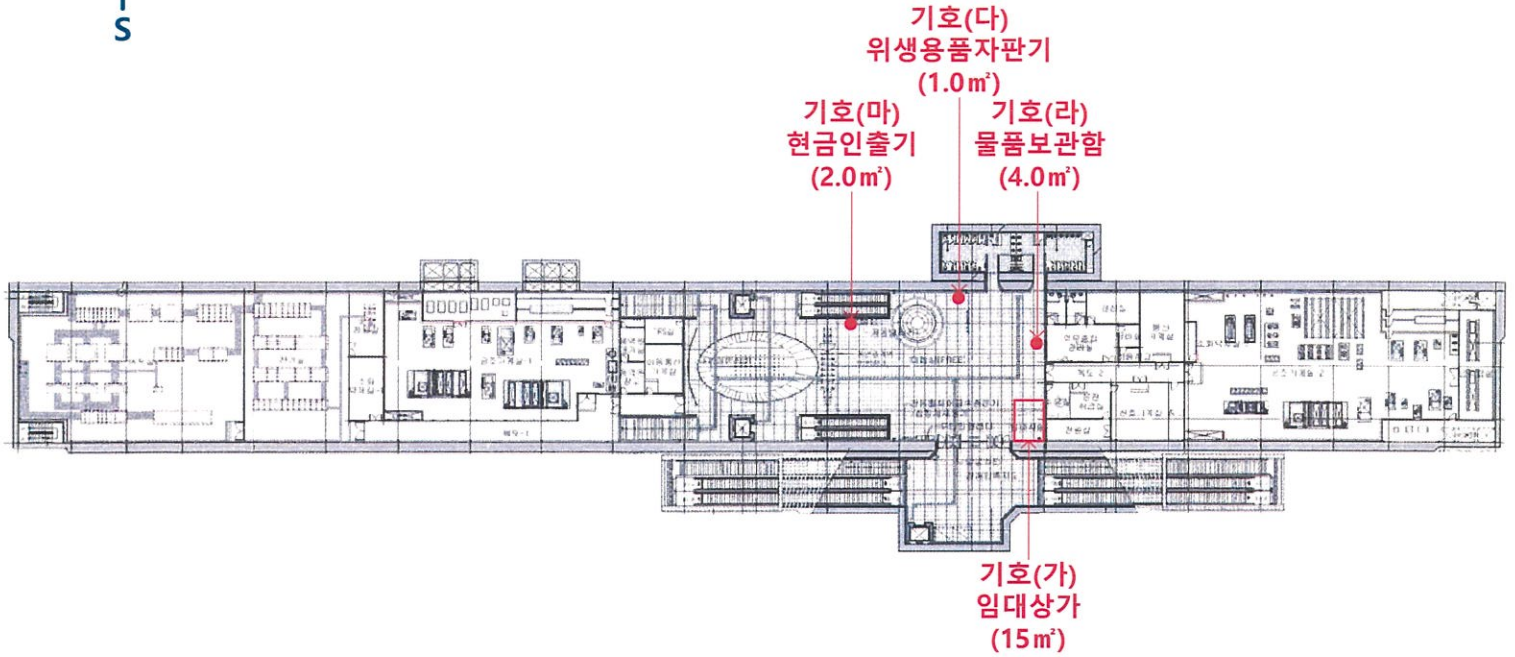

진접선 진접역 임대상가 및 편의기기 입점 위치

NO SCALE

[제지하1층]

기호(나) 음료수자판기 (2.0㎡)

[제지하2층]

진접선 오남역 임대상가 및 편의기기 입점 위치

NO SCALE

[제지하1층]

[제지하2층]

진접선 별내별가람역 임대상가 및 편의기기 입점 위치

NO SCALE

기호(나)
음료자판기
(2.0㎡)

[지하3층]