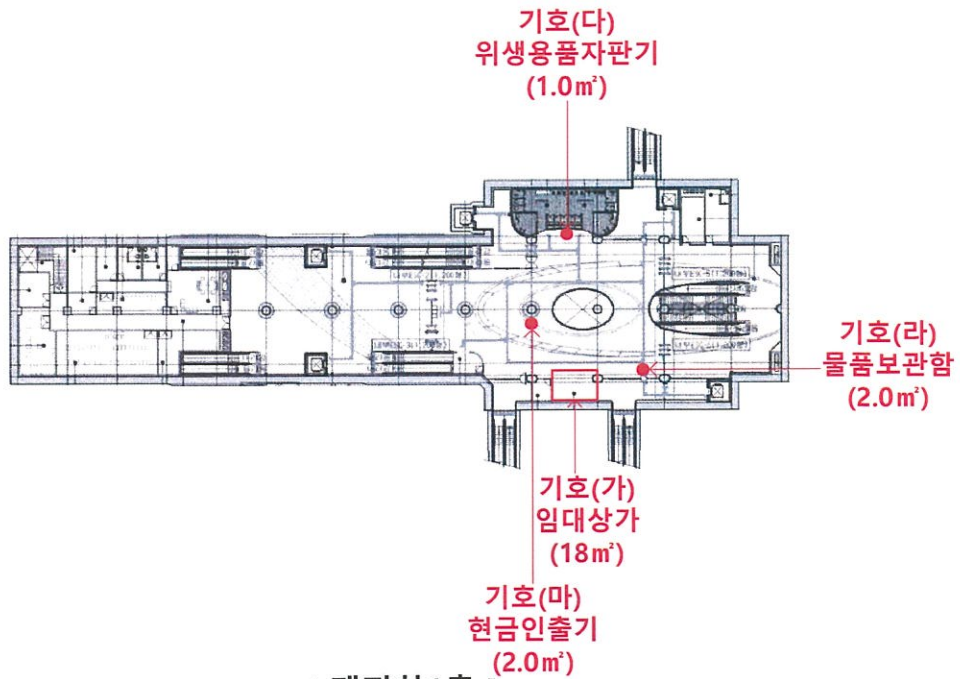

진접선 진접역 임대상가 및 편의기기 입점 위치

NO SCALE

[제지하1층]

기호(나) 음료수자판기 (2.0㎡)

[제지하2층]

진접선 오남역 임대상가 및 편의기기 입점 위치

NO SCALE

[제지하1층]

[제지하2층]

진접선 별내별가람역 임대상가 및 편의기기 입점 위치

NO SCALE

기호(나)
음료자판기
(2.0㎡)

[지하3층]